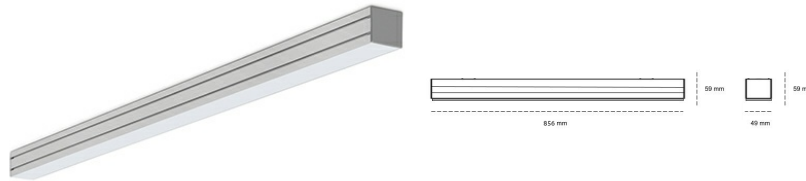

LINEAR LED LINE M 830 21W 856mm LOW UGR GREY | ON/OFF |

LED	SMD
Barwa światła	3000 [K] STANDARD
CRI	80
Strumień led chip	2184 [lm]
Strumień światła z oprawy	1004 [lm]
Zasilanie systemu	21 [W]
Wydajność oprawy oświetleniowej	48 [lm/W]
Kąt świecenia	LOW UGR
Sterowanie	ON/OFF
MacAdam	3 SDCM

Linear LED

Oprawa profilowa ze źródłem światła LED. Dostępność w kolorze białym, czarnym i szarym. Na zamówienie istnieje możliwość lakierowania na dowolny kolor z palety RAL. Profil wykonany z aluminium. Możliwość montażu natynkowego lub na zawieszach. Dostępne przesłony: nano opal, micro pryzma, low UGR.

OPRAWA

Waga	3,9 [kg]
Ochronność IP , IK , klasa	IP 20, IK 1,
Kolor oprawy	GREY
Rodzaj przesłony	Plastic
Napięcie zasilania	220-240V 50-60Hz

Uwaga: Wszystkie dane są wartościami typowymi. Tolerancja pomiarów +/-10%. Funkcje systemu mogą ulec zmianie wraz z ulepszeniami produktu ze względu na postęp techniczny.

OPCJE

kolor oprawy do wyboru z palety RAL - na zapytanie, możliwość pomalowania oprawy z uzyskaniem efektu drewna, możliwość sterowania mocą świecenia za pomocą systemu CASAMBI / DALI możliwość zastosowania modułów Tunable White

Wygenerowano: 16.07.2024

+48 32 388 80 00

www.corra.pl
cora@cora.pl

Ulica: Ignatka Hakuby 18
41-914 Bytom, Polska