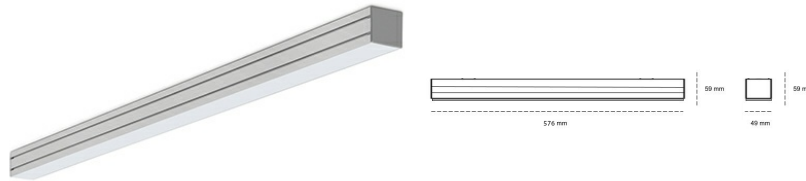

LINEAR LED LINE M 940 21W 576mm LOW UGR WHITE | ON/OFF |

LED	SMD
Barwa światła	4000 [K] STANDARD
CRI	90
Strumień led chip	3054 [lm]
Strumień światła z oprawy	1404 [lm]
Zasilanie systemu	21 [W]
Wydajność oprawy oświetleniowej	67 [lm/W]
Kąt świecenia	LOW UGR
Sterowanie	ON/OFF
MacAdam	3 SDCM

Linear LED

Oprawa profilowa ze źródłem światła LED. Dostępność w kolorze białym, czarnym i szarym. Na zamówienie istnieje możliwość lakierowania na dowolny kolor z palety RAL. Profil wykonany z aluminium. Możliwość montażu natynkowego lub na zawieszach. Dostępne przesłony: nano opal, micro pryzma, low UGR.

OPRAWA

Waga	3,9 [kg]
Ochronność IP , IK , klasa	IP 20, IK 1,
Kolor oprawy	WHITE
Rodzaj przesłony	Plastic
Napięcie zasilania	220-240V 50-60Hz

Uwaga: Wszystkie dane są wartościami typowymi. Tolerancja pomiarów +/-10%. Funkcje systemu mogą ulec zmianie wraz z ulepszeniami produktu ze względu na postęp techniczny.

OPCJE

kolor oprawy do wyboru z palety RAL - na zapytanie, możliwość pomalowania oprawy z uzyskaniem efektu drewna, możliwość sterowania mocą świecenia za pomocą systemu CASAMBI / DALI możliwość zastosowania modułów Tunable White

Wygenerowano: 14.08.2024

+48 32 388 80 00

www.corra.pl
cora@cora.pl

Ulica: Ignatka Hakuby 18
41-914 Bytom, Polska