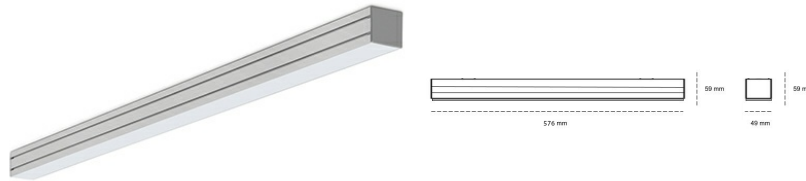

LINEAR LED LINE M 940 15W 576mm NANO OPAL WHITE | ON/OFF |

LED	SMD
Barwa światła	4000 [K] STANDARD
CRI	90
Strumień led chip	1092 [lm]
Strumień światła z oprawy	644 [lm]
Zasilanie systemu	15 [W]
Wydajność oprawy oświetleniowej	43 [lm/W]
Kąt świecenia	NANO OPAL
Sterowanie	ON/OFF
MacAdam	3 SDCM

Linear LED

Oprawa profilowa ze źródłem światła LED. Dostępność w kolorze białym, czarnym i szarym. Na zamówienie istnieje możliwość lakierowania na dowolny kolor z palety RAL. Profil wykonany z aluminium. Możliwość montażu natynkowego lub na zawieszach. Dostępne przesłony: nano opal, micro przyzma, low UGR.

OPRAWA

Waga	3,9 [kg]
Ochronność IP , IK , klasa	IP 20, IK 1,
Kolor oprawy	WHITE
Rodzaj przesłony	Plastic
Napięcie zasilania	220-240V 50-60Hz

Uwaga: Wszystkie dane są wartościami typowymi. Tolerancja pomiarów +/-10%. Funkcje systemu mogą ulec zmianie wraz z ulepszeniami produktu ze względu na postęp techniczny.

OPCJE

kolor oprawy do wyboru z palety RAL - na zapytanie, możliwość pomalowania oprawy z uzyskaniem efektu drewna, możliwość sterowania mocą świecenia za pomocą systemu CASAMBI / DALI możliwość zastosowania modułów Tunable White

Wygenerowano: 16.07.2024

+48 32 388 80 00

www.corra.pl
cora@cora.pl

Ulica: Ignatka Hakuby 18
41-914 Bytom, Polska