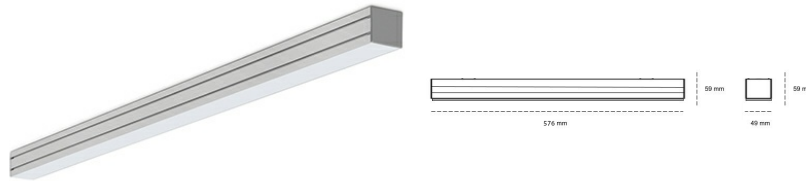

LINEAR LED LINE M 935 15W 576mm MICROPRYZMA WHITE | ON/OFF |

Kod produktu: M056-K0003-2F935-##-C2M-ZLN9_350-##-###

LED	SMD
Barwa światła	3500 [K] STANDARD
CRI	90
Strumień led chip	960 [lm]
Strumień światła z oprawy	576 [lm]
Zasilanie systemu	15 [W]
Wydajność oprawy oświetleniowej	38 [lm/W]
Kąt świecenia	MICROPRYZMA
Sterowanie	ON/OFF
MacAdam	3 SDCM

Linear LED

Oprawa profilowa ze źródłem światła LED. Dostępność w kolorze białym, czarnym i szarym. Na zamówienie istnieje możliwość lakierowania na dowolny kolor z palety RAL. Profil wykonany z aluminium. Możliwość montażu natynkowego lub na zawieszach. Dostępne przesłony: nano opał, micro pryzma, low UGR.

OPRAWA

Waga	3,9 [kg]
Ochronność IP , IK , klasa	IP 20, IK 1,
Kolor oprawy	WHITE
Rodzaj przesłony	Plastic
Napięcie zasilania	220-240V 50-60Hz

Uwaga: Wszystkie dane są wartościami typowymi. Tolerancja pomiarów +/-10%. Funkcje systemu mogą ulec zmianie wraz z ulepszeniami produktu ze względu na postęp techniczny.