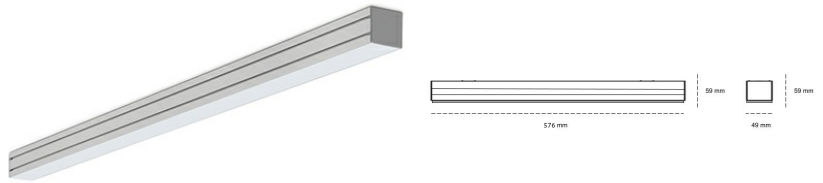

LINEAR LED LINE M 930 15W 576mm LOW UGR WHITE | ON/OFF |

LED	SMD
Barwa światła	3000 [K] STANDARD
CRI	90
Strumień led chip	930 [lm]
Strumień światła z oprawy	427 [lm]
Zasilanie systemu	15 [W]
Wydajność oprawy oświetleniowej	28 [lm/W]
Kąt świecenia	LOW UGR
Sterowanie	ON/OFF
MacAdam	3 SDCM

Linear LED

Oprawa profilowa ze źródłem światła LED. Dostępność w kolorze białym, czarnym i szarym. Na zamówienie istnieje możliwość lakierowania na dowolny kolor z palety RAL. Profil wykonany z aluminium. Możliwość montażu natynkowego lub na zawieszach. Dostępne przesłony: nano opał, micro pryzma, low UGR.

OPRAWA

Waga	3,9 [kg]
Ochronność IP , IK , klasa	IP 20, IK 1,
Kolor oprawy	Plastic
Rodzaj przesłony	220-240V 50-60Hz
Napięcie zasilania	

Uwaga: Wszystkie dane są wartościami typowymi. Tolerancja pomiarów +/-10%. Funkcje systemu mogą ulec zmianie wraz z ulepszeniami produktu ze względu na postęp techniczny.

OPCJE

kolor oprawy do wyboru z palety RAL - na zapytanie, możliwość pomalowania oprawy z uzyskaniem efektu drewna, możliwość sterowania mocą świecenia za pomocą systemu CASAMBI / DALI możliwość zastosowania modułów Tunable White

Wygenerowano: 17.09.2024