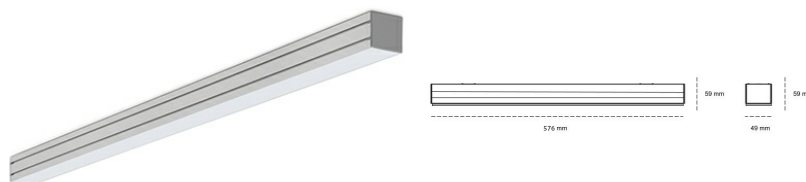

LINEAR LED LINE M 840 15W 576mm MICROPRYZMA WHITE | ON/OFF |

Kod produktu: M056-K0003-2F840-##-C2M-ZLN9_350-##-###

LED	SMD
Barwa światła	4000 [K] STANDARD
CRI	80
Strumień led chip	1140 [lm]
Strumień światła z oprawy	684 [lm]
Zasilanie systemu	15 [W]
Wydajność oprawy oświetleniowej	46 [lm/W]
Kąt świecenia	MICROPRYZMA
Sterowanie	ON/OFF
MacAdam	3 SDCM

Linear LED

Oprawa profilowa ze źródłem światła LED. Dostępność w kolorze białym, czarnym i szarym. Na zamówienie istnieje możliwość lakierowania na dowolny kolor z palety RAL. Profil wykonany z aluminium. Możliwość montażu natynkowego lub na zawieszach. Dostępne przesłony: nano opal, micro pryzma, low UGR.

OPRAWA

Waga	3,9 [kg]
Ochronność IP , IK , klasa	IP 20, IK 1,
Kolor oprawy	WHITE
Rodzaj przesłony	Plastic
Napięcie zasilania	220-240V 50-60Hz

Uwaga: Wszystkie dane są wartościami typowymi. Tolerancja pomiarów +/-10%. Funkcje systemu mogą ulec zmianie wraz z ulepszeniami produktu ze względu na postęp techniczny.