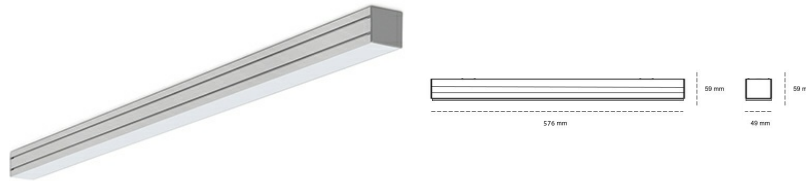

LINEAR LED LINE M 830 21W 576mm OPAL WHITE | ON/OFF |

Kod produktu: M056-K0003-2F830-##-C2O-ZLN7_500-##-###

LED	SMD
Barwa światła	3000 [K] STANDARD
CRI	80
Strumień led chip	3054 [lm]
Strumień światła z oprawy	1527 [lm]
Zasilanie systemu	21 [W]
Wydajność oprawy oświetleniowej	73 [lm/W]
Kąt świecenia	OPAL
Sterowanie	ON/OFF
MacAdam	3 SDCM

Linear LED

Oprawa profilowa ze źródłem światła LED. Dostępność w kolorze białym, czarnym i szarym. Na zamówienie istnieje możliwość lakierowania na dowolny kolor z palety RAL. Profil wykonany z aluminium. Możliwość montażu natynkowego lub na zawieszach. Dostępne przesłony: nano opal, micro pryzma, low UGR.

OPRAWA

Waga	3,9 [kg]
Ochronność IP , IK , klasa	IP 20, IK 1,
Kolor oprawy	WHITE
Rodzaj przesłony	Plastic
Napięcie zasilania	220-240V 50-60Hz

Uwaga: Wszystkie dane są wartościami typowymi. Tolerancja pomiarów +/-10%. Funkcje systemu mogą ulec zmianie wraz z ulepszeniami produktu ze względu na postęp techniczny.