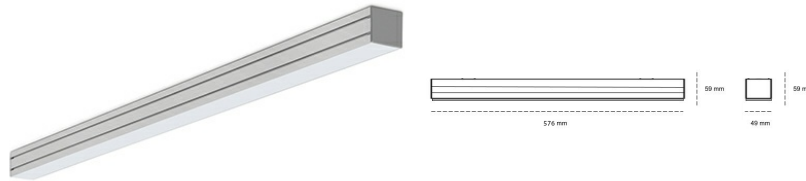

LINEAR LED LINE M 830 21W 576mm MICROPRYZMA WHITE | ON/OFF |

Kod produktu: M056-K0003-2F830-##-C2M-ZLN7_500-##-###

LED	SMD
Barwa światła	3000 [K] STANDARD
CRI	80
Strumień led chip	3054 [lm]
Strumień światła z oprawy	1801 [lm]
Zasilanie systemu	21 [W]
Wydajność oprawy oświetleniowej	86 [lm/W]
Kąt świecenia	MICROPRYZMA
Sterowanie	ON/OFF
MacAdam	3 SDCM

Linear LED

Oprawa profilowa ze źródłem światła LED. Dostępność w kolorze białym, czarnym i szarym. Na zamówienie istnieje możliwość lakierowania na dowolny kolor z palety RAL. Profil wykonany z aluminium. Możliwość montażu natynkowego lub na zawieszach. Dostępne przesłony: nano opal, micro pryzma, low UGR.

OPRAWA

Waga	3,9 [kg]
Ochronność IP , IK , klasa	IP 20, IK 1,
Kolor oprawy	WHITE
Rodzaj przesłony	Plastic
Napięcie zasilania	220-240V 50-60Hz

Uwaga: Wszystkie dane są wartościami typowymi. Tolerancja pomiarów +/-10%. Funkcje systemu mogą ulec zmianie wraz z ulepszeniami produktu ze względu na postęp techniczny.