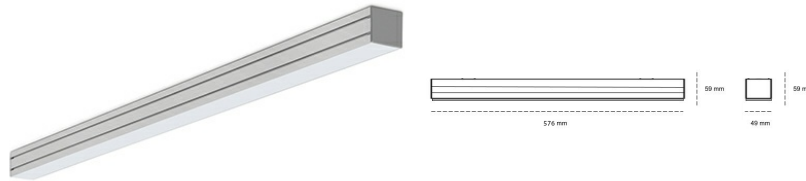

LINEAR LED LINE M 830 21W 576mm LOW UGR WHITE | ON/OFF |

LED	SMD
Barwa światła	3000 [K] STANDARD
CRI	80
Strumień led chip	3054 [lm]
Strumień światła z oprawy	1404 [lm]
Zasilanie systemu	21 [W]
Wydajność oprawy oświetleniowej	67 [lm/W]
Kąt świecenia	LOW UGR
Sterowanie	ON/OFF
MacAdam	3 SDCM

Linear LED

Oprawa profilowa ze źródłem światła LED. Dostępność w kolorze białym, czarnym i szarym. Na zamówienie istnieje możliwość lakierowania na dowolny kolor z palety RAL. Profil wykonany z aluminium. Możliwość montażu natynkowego lub na zawieszach. Dostępne przesłony: nano opal, micro pryzma, low UGR.

OPRAWA

Waga	3,9 [kg]
Ochronność IP , IK , klasa	IP 20, IK 1,
Kolor oprawy	WHITE
Rodzaj przesłony	Plastic
Napięcie zasilania	220-240V 50-60Hz

Uwaga: Wszystkie dane są wartościami typowymi. Tolerancja pomiarów +/-10%. Funkcje systemu mogą ulec zmianie wraz z ulepszeniami produktu ze względu na postęp techniczny.

OPCJE

kolor oprawy do wyboru z palety RAL - na zapytanie, możliwość pomalowania oprawy z uzyskaniem efektu drewna, możliwość sterowania mocą świecenia za pomocą systemu CASAMBI / DALI możliwość zastosowania modułów Tunable White

Wygenerowano: 16.07.2024

+48 32 388 80 00

www.corra.pl
cora@cora.pl

Ulica: Ignatka Hakuby 18
41-914 Bytom, Polska