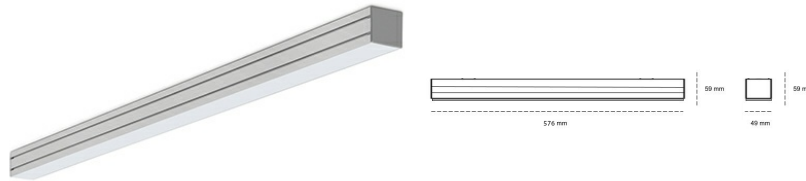

LINEAR LED LINE M 830 15W 576mm NANO OPAL WHITE | ON/OFF |

LED	SMD
Barwa światła	3000 [K] STANDARD
CRI	80
Strumień led chip	1092 [lm]
Strumień światła z oprawy	644 [lm]
Zasilanie systemu	15 [W]
Wydajność oprawy oświetleniowej	43 [lm/W]
Kąt świecenia	NANO OPAL
Sterowanie	ON/OFF
MacAdam	3 SDCM

Linear LED

Oprawa profilowa ze źródłem światła LED. Dostępność w kolorze białym, czarnym i szarym. Na zamówienie istnieje możliwość lakierowania na dowolny kolor z palety RAL. Profil wykonany z aluminium. Możliwość montażu natynkowego lub na zawieszach. Dostępne przesłony: nano opal, micro pryzma, low UGR.

OPRAWA

Waga	3,9 [kg]
Ochronność IP , IK , klasa	IP 20, IK 1,
Kolor oprawy	WHITE
Rodzaj przesłony	Plastic
Napięcie zasilania	220-240V 50-60Hz

Uwaga: Wszystkie dane są wartościami typowymi. Tolerancja pomiarów +/-10%. Funkcje systemu mogą ulec zmianie wraz z ulepszeniami produktu ze względu na postęp techniczny.

OPCJE

kolor oprawy do wyboru z palety RAL - na zapytanie, możliwość pomalowania oprawy z uzyskaniem efektu drewna, możliwość sterowania mocą świecenia za pomocą systemu CASAMBI / DALI możliwość zastosowania modułów Tunable White

Wygenerowano: 16.07.2024

+48 32 388 80 00

www.cora.pl
cora@cora.pl

Ulica: Ignatka Hakuby 18
41-914 Bytom, Polska