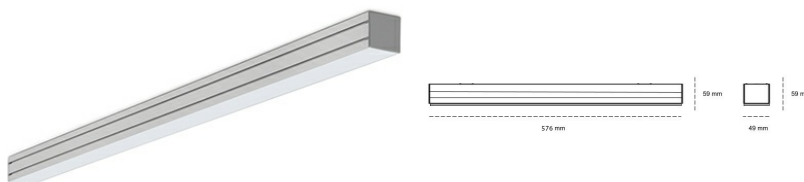

## LINEAR LED LINE M 940 21W 576mm OPAL BLACK | ON/OFF |

Kod produktu: M056-K0002-2F940-##-C2O-ZLN7\_500-##-###

LED	SMD
Barwa światła	4000 [K] STANDARD
CRI	90
Strumień led chip	3054 [lm]
Strumień światła z oprawy	1527 [lm]
Zasilanie systemu	21 [W]
Wydajność oprawy oświetleniowej	73 [lm/W]
Kąt świecenia	OPAL
Sterowanie	ON/OFF
MacAdam	3 SDCM

### Linear LED

Oprawa profilowa ze źródłem światła LED. Dostępność w kolorze białym, czarnym i szarym. Na zamówienie istnieje możliwość lakierowania na dowolny kolor z palety RAL. Profil wykonany z aluminium. Możliwość montażu natynkowego lub na zawieszach. Dostępne przesłony: nano opal, micro pryzma, low UGR.

### OPRAWA

Waga	3,9 [kg]
Ochronność IP , IK , klasa	IP 20, IK 1,
Kolor oprawy	BLACK
Rodzaj przesłony	Plastic
Napięcie zasilania	220-240V 50-60Hz

Uwaga: Wszystkie dane są wartościami typowymi. Tolerancja pomiarów +/-10%. Funkcje systemu mogą ulec zmianie wraz z ulepszeniami produktu ze względu na postęp techniczny.