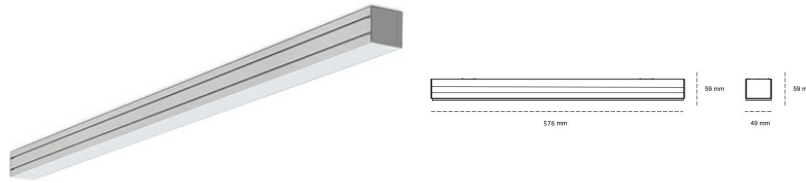

LINEAR LED LINE M 940 15W 576mm MICROPRYZMA BLACK | ON/OFF |

Kod produktu: M056-K0002-2F940-##-C2M-ZLN9_350-##-###

LED	SMD
Barwa światła	4000 [K] STANDARD
CRI	90
Strumień led chip	1092 [lm]
Strumień światła z oprawy	655 [lm]
Zasilanie systemu	15 [W]
Wydajność oprawy oświetleniowej	44 [lm/W]
Kąt świecenia	MICROPRYZMA
Sterowanie	ON/OFF
MacAdam	3 SDCM

Linear LED

Oprawa profilowa ze źródłem światła LED. Dostępność w kolorze białym, czarnym i szarym. Na zamówienie istnieje możliwość lakierowania na dowolny kolor z palety RAL. Profil wykonany z aluminium. Możliwość montażu natynkowego lub na zawieszach. Dostępne przesłony: nano opal, micro pryzma, low UGR.

OPRAWA

Waga	3,9 [kg]
Ochronność IP , IK , klasa	IP 20, IK 1,
Kolor oprawy	BLACK
Rodzaj przesłony	Plastic
Napięcie zasilania	220-240V 50-60Hz

Uwaga: Wszystkie dane są wartościami typowymi. Tolerancja pomiarów +/-10%. Funkcje systemu mogą ulec zmianie wraz z ulepszeniami produktu ze względu na postęp techniczny.