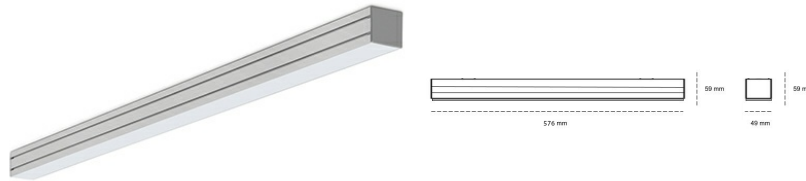

LINEAR LED LINE M 940 21W 576mm LOW UGR BLACK | ON/OFF |

LED	SMD
Barwa światła	4000 [K] STANDARD
CRI	90
Strumień led chip	3054 [lm]
Strumień światła z oprawy	1404 [lm]
Zasilanie systemu	21 [W]
Wydajność oprawy oświetleniowej	67 [lm/W]
Kąt świecenia	LOW UGR
Sterowanie	ON/OFF
MacAdam	3 SDCM

Linear LED

Oprawa profilowa ze źródłem światła LED. Dostępność w kolorze białym, czarnym i szarym. Na zamówienie istnieje możliwość lakierowania na dowolny kolor z palety RAL. Profil wykonany z aluminium. Możliwość montażu natynkowego lub na zawieszach. Dostępne przesłony: nano opal, micro pryzma, low UGR.

OPRAWA

Waga	3,9 [kg]
Ochronność IP , IK , klasa	IP 20, IK 1,
Kolor oprawy	BLACK
Rodzaj przesłony	Plastic
Napięcie zasilania	220-240V 50-60Hz

Uwaga: Wszystkie dane są wartościami typowymi. Tolerancja pomiarów +/-10%. Funkcje systemu mogą ulec zmianie wraz z ulepszeniami produktu ze względu na postęp techniczny.

OPCJE

kolor oprawy do wyboru z palety RAL - na zapytanie, możliwość pomalowania oprawy z uzyskaniem efektu drewna, możliwość sterowania mocą świecenia za pomocą systemu CASAMBI / DALI możliwość zastosowania modułów Tunable White

Wygenerowano: 16.07.2024

+48 32 388 80 00

www.corra.pl
cora@cora.pl

Ulica: Ignatza Hakuby 18
41-914 Bytom, Polska