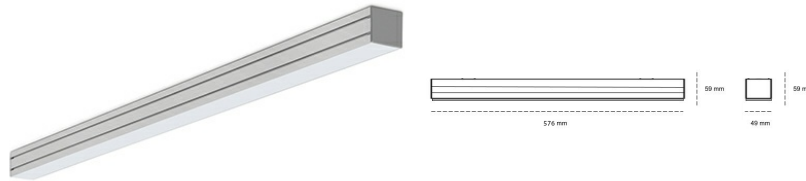

## LINEAR LED LINE M 935 15W 576mm OPAL BLACK | ON/OFF |

Kod produktu: M056-K0002-2F935-##-C2O-ZLN9\_350-##-###

LED	SMD
Barwa światła	3500 [K] STANDARD
CRI	90
Strumień led chip	960 [lm]
Strumień światła z oprawy	480 [lm]
Zasilanie systemu	15 [W]
Wydajność oprawy oświetleniowej	32 [lm/W]
Kąt świecenia	OPAL
Sterowanie	ON/OFF
MacAdam	3 SDCM

### Linear LED

Oprawa profilowa ze źródłem światła LED. Dostępność w kolorze białym, czarnym i szarym. Na zamówienie istnieje możliwość lakierowania na dowolny kolor z palety RAL. Profil wykonany z aluminium. Możliwość montażu natynkowego lub na zawieszach. Dostępne przesłony: nano opal, micro pryzma, low UGR.

### OPRAWA

Waga	3,9 [kg]
Ochronność IP , IK , klasa	IP 20, IK 1,
Kolor oprawy	BLACK
Rodzaj przesłony	Plastic
Napięcie zasilania	220-240V 50-60Hz

Uwaga: Wszystkie dane są wartościami typowymi. Tolerancja pomiarów +/-10%. Funkcje systemu mogą ulec zmianie wraz z ulepszeniami produktu ze względu na postęp techniczny.