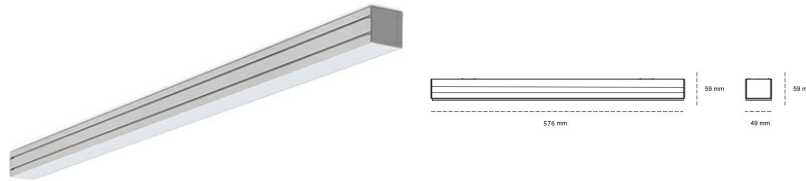

## LINEAR LED LINE M 935 15W 576mm MICROPRYZMA BLACK | ON/OFF |

Kod produktu: M056-K0002-2F935-##-C2M-ZLN9\_350-##-###

LED	SMD
Barwa światła	3500 [K] STANDARD
CRI	90
Strumień led chip	960 [lm]
Strumień światła z oprawy	576 [lm]
Zasilanie systemu	15 [W]
Wydajność oprawy oświetleniowej	38 [lm/W]
Kąt świecenia	MICROPRYZMA
Sterowanie	ON/OFF
MacAdam	3 SDCM

### Linear LED

Oprawa profilowa ze źródłem światła LED. Dostępność w kolorze białym, czarnym i szarym. Na zamówienie istnieje możliwość lakierowania na dowolny kolor z palety RAL. Profil wykonany z aluminium. Możliwość montażu natynkowego lub na zawieszach. Dostępne przesłony: nano opal, micro pryzma, low UGR.

### OPRAWA

Waga	3,9 [kg]
Ochronność IP , IK , klasa	IP 20, IK 1,
Kolor oprawy	BLACK
Rodzaj przesłony	Plastic
Napięcie zasilania	220-240V 50-60Hz

Uwaga: Wszystkie dane są wartościami typowymi. Tolerancja pomiarów +/-10%. Funkcje systemu mogą ulec zmianie wraz z ulepszeniami produktu ze względu na postęp techniczny.