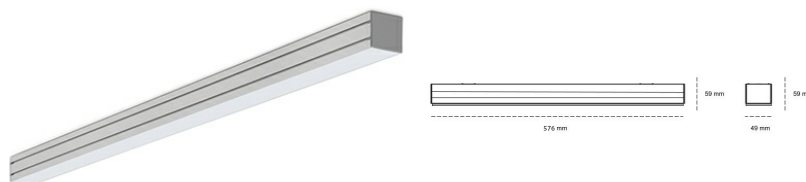

LINEAR LED LINE M 930 15W 576mm LOW UGR BLACK | ON/OFF |

LED	SMD
Barwa światła	3000 [K] STANDARD
CRI	90
Strumień led chip	930 [lm]
Strumień światła z oprawy	427 [lm]
Zasilanie systemu	15 [W]
Wydajność oprawy oświetleniowej	28 [lm/W]
Kąt świecenia	LOW UGR
Sterowanie	ON/OFF
MacAdam	3 SDCM

Linear LED

Oprawa profilowa ze źródłem światła LED. Dostępność w kolorze białym, czarnym i szarym. Na zamówienie istnieje możliwość lakierowania na dowolny kolor z palety RAL. Profil wykonany z aluminium. Możliwość montażu natynkowego lub na zawieszach. Dostępne przesłony: nano opal, micro pryzma, low UGR.

OPRAWA

Waga	3,9 [kg]
Ochronność IP , IK , klasa	IP 20, IK 1,
Kolor oprawy	BLACK
Rodzaj przesłony	Plastic
Napięcie zasilania	220-240V 50-60Hz

Uwaga: Wszystkie dane są wartościami typowymi. Tolerancja pomiarów +/-10%. Funkcje systemu mogą ulec zmianie wraz z ulepszeniami produktu ze względu na postęp techniczny.

OPCJE

kolor oprawy do wyboru z palety RAL - na zapytanie, możliwość pomalowania oprawy z uzyskaniem efektu drewna, możliwość sterowania mocą świecenia za pomocą systemu CASAMBI / DALI możliwość zastosowania modułów Tunable White

Wygenerowano: 16.07.2024

+48 32 388 80 00

www.cora.pl
cora@cora.pl

Ulica: Ignatka Hakuby 18
41-914 Bytom, Polska