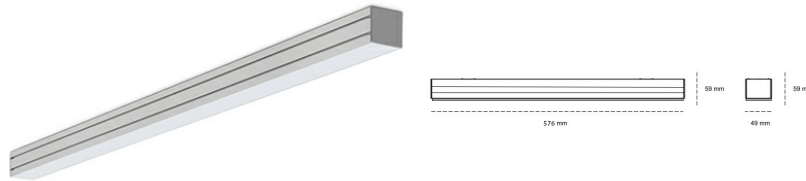

LINEAR LED LINE M 930 15W 576mm NANO OPAL BLACK | ON/OFF |

LED	SMD
Barwa światła	3000 [K] STANDARD
CRI	90
Strumień led chip	930 [lm]
Strumień światła z oprawy	558 [lm]
Zasilanie systemu	15 [W]
Wydajność oprawy oświetleniowej	37 [lm/W]
Kąt świecenia	NANO OPAL
Sterowanie	ON/OFF
MacAdam	3 SDCM

Linear LED

Oprawa profilowa ze źródłem światła LED. Dostępność w kolorze białym, czarnym i szarym. Na zamówienie istnieje możliwość lakierowania na dowolny kolor z palety RAL. Profil wykonany z aluminium. Możliwość montażu natynkowego lub na zawieszach. Dostępne przesłony: nano opal, micro pryzma, low UGR.

OPRAWA

Waga	3,9 [kg]
Ochronność IP , IK , klasa	IP 20, IK 1,
Kolor oprawy	BLACK
Rodzaj przesłony	Plastic
Napięcie zasilania	220-240V 50-60Hz

Uwaga: Wszystkie dane są wartościami typowymi. Tolerancja pomiarów +/-10%. Funkcje systemu mogą ulec zmianie wraz z ulepszeniami produktu ze względu na postęp techniczny.

OPCJE

kolor oprawy do wyboru z palety RAL - na zapytanie, możliwość pomalowania oprawy z uzyskaniem efektu drewna, możliwość sterowania mocą świecenia za pomocą systemu CASAMBI / DALI możliwość zastosowania modułów Tunable White

Wygenerowano: 16.07.2024

+48 32 388 80 00

www.corra.pl
cora@cora.pl

Ulica: Ignatka Hakuby 18
41-914 Bytom, Polska