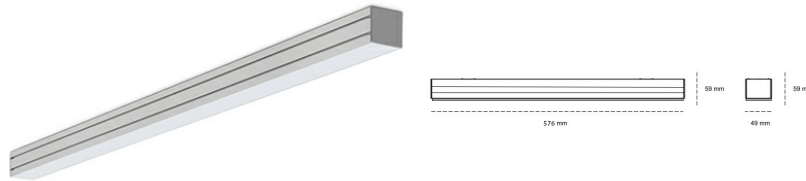

LINEAR LED LINE M 840 21W 576mm OPAL BLACK | ON/OFF |

Kod produktu: M056-K0002-2F840-##-C2O-ZLN7_500-##-###

LED	SMD
Barwa światła	4000 [K] STANDARD
CRI	80
Strumień led chip	3186 [lm]
Strumień światła z oprawy	1593 [lm]
Zasilanie systemu	21 [W]
Wydajność oprawy oświetleniowej	76 [lm/W]
Kąt świecenia	OPAL
Sterowanie	ON/OFF
MacAdam	3 SDCM

Linear LED

Oprawa profilowa ze źródłem światła LED. Dostępność w kolorze białym, czarnym i szarym. Na zamówienie istnieje możliwość lakierowania na dowolny kolor z palety RAL. Profil wykonany z aluminium. Możliwość montażu natynkowego lub na zawieszach. Dostępne przesłony: nano opal, micro pryzma, low UGR.

OPRAWA

Waga	3,9 [kg]
Ochronność IP , IK , klasa	IP 20, IK 1,
Kolor oprawy	BLACK
Rodzaj przesłony	Plastic
Napięcie zasilania	220-240V 50-60Hz

Uwaga: Wszystkie dane są wartościami typowymi. Tolerancja pomiarów +/-10%. Funkcje systemu mogą ulec zmianie wraz z ulepszeniami produktu ze względu na postęp techniczny.