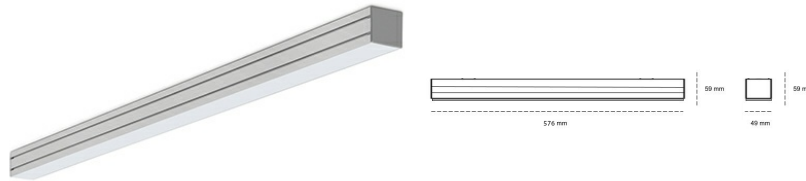

LINEAR LED LINE M 840 21W 576mm MICROPRYZMA BLACK | ON/OFF |

Kod produktu: M056-K0002-2F840-##-C2M-ZLN7_500-##-###

LED	SMD
Barwa światła	4000 [K] STANDARD
CRI	80
Strumień led chip	3186 [lm]
Strumień światła z oprawy	1911 [lm]
Zasilanie systemu	21 [W]
Wydajność oprawy oświetleniowej	91 [lm/W]
Kąt świecenia	MICROPRYZMA
Sterowanie	ON/OFF
MacAdam	3 SDCM

Linear LED

Oprawa profilowa ze źródłem światła LED. Dostępność w kolorze białym, czarnym i szarym. Na zamówienie istnieje możliwość lakierowania na dowolny kolor z palety RAL. Profil wykonany z aluminium. Możliwość montażu natynkowego lub na zawieszach. Dostępne przesłony: nano opal, micro pryzma, low UGR.

OPRAWA

Waga	3,9 [kg]
Ochronność IP , IK , klasa	IP 20, IK 1,
Kolor oprawy	BLACK
Rodzaj przesłony	Plastic
Napięcie zasilania	220-240V 50-60Hz

Uwaga: Wszystkie dane są wartościami typowymi. Tolerancja pomiarów +/-10%. Funkcje systemu mogą ulec zmianie wraz z ulepszeniami produktu ze względu na postęp techniczny.