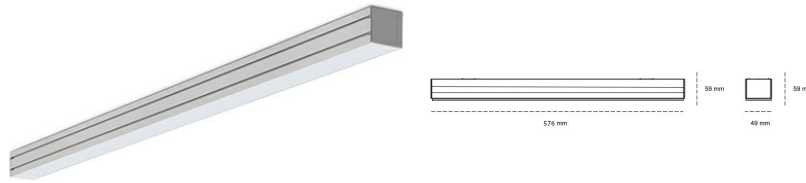

LINEAR LED LINE M 840 15W 576mm NANO OPAL BLACK | ON/OFF |

Kod produktu: M056-K0002-2F840-##-C2F-ZLN9_350-###-###

LED	SMD
Barwa światła	4000 [K] STANDARD
CRI	80
Strumień led chip	1140 [lm]
Strumień światła z oprawy	672 [lm]
Zasilanie systemu	15 [W]
Wydajność oprawy oświetleniowej	45 [lm/W]
Kąt świecenia	NANO OPAL
Sterowanie	ON/OFF
MacAdam	3 SDCM

Linear LED

Oprawa profilowa ze źródłem światła LED. Dostępność w kolorze białym, czarnym i szarym. Na zamówienie istnieje możliwość lakierowania na dowolny kolor z palety RAL. Profil wykonany z aluminium. Możliwość montażu natynkowego lub na zawieszach. Dostępne przesłony: nano opal, micro pryzma, low UGR.

OPRAWA

Waga	3,9 [kg]
Ochronność IP , IK , klasa	IP 20, IK 1,
Kolor oprawy	BLACK
Rodzaj przesłony	Plastic
Napięcie zasilania	220-240V 50-60Hz

Uwaga: Wszystkie dane są wartościami typowymi. Tolerancja pomiarów +/-10%. Funkcje systemu mogą ulec zmianie wraz z ulepszeniami produktu ze względu na postęp techniczny.