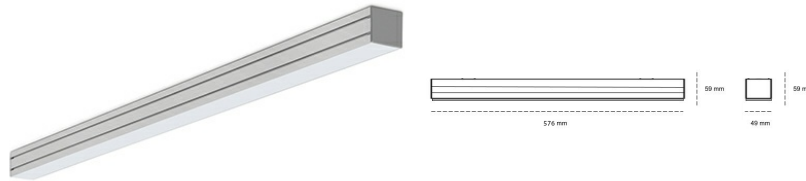

LINEAR LED LINE M 840 21W 576mm NANO OPAL BLACK | ON/OFF |

LED	SMD
Barwa światła	4000 [K] STANDARD
CRI	80
Strumień led chip	3186 [lm]
Strumień światła z oprawy	1879 [lm]
Zasilanie systemu	21 [W]
Wydajność oprawy oświetleniowej	89 [lm/W]
Kąt świecenia	NANO OPAL
Sterowanie	ON/OFF
MacAdam	3 SDCM

Linear LED

Oprawa profilowa ze źródłem światła LED. Dostępność w kolorze białym, czarnym i szarym. Na zamówienie istnieje możliwość lakierowania na dowolny kolor z palety RAL. Profil wykonany z aluminium. Możliwość montażu natynkowego lub na zawieszach. Dostępne przesłony: nano opal, micro pryzma, low UGR.

OPRAWA

Waga	3,9 [kg]
Ochronność IP , IK , klasa	IP 20, IK 1,
Kolor oprawy	BLACK
Rodzaj przesłony	Plastic
Napięcie zasilania	220-240V 50-60Hz

Uwaga: Wszystkie dane są wartościami typowymi. Tolerancja pomiarów +/-10%. Funkcje systemu mogą ulec zmianie wraz z ulepszeniami produktu ze względu na postęp techniczny.

OPCJE

kolor oprawy do wyboru z palety RAL - na zapytanie, możliwość pomalowania oprawy z uzyskaniem efektu drewna, możliwość sterowania mocą świecenia za pomocą systemu CASAMBI / DALI możliwość zastosowania modułów Tunable White

Wygenerowano: 16.07.2024

+48 32 388 80 00

www.cora.pl
cora@cora.pl

Ulica: Ignatka Hakuby 18
41-914 Bytom, Polska