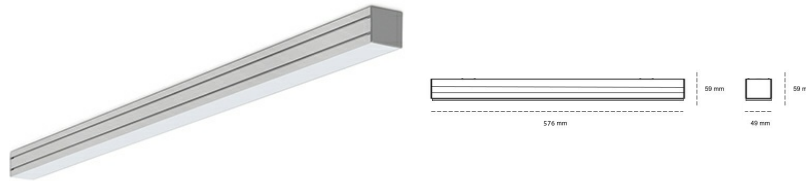

LINEAR LED LINE M 830 15W 576mm NANO OPAL BLACK | ON/OFF |

LED	SMD
Barwa światła	3000 [K] STANDARD
CRI	80
Strumień led chip	1092 [lm]
Strumień światła z oprawy	644 [lm]
Zasilanie systemu	15 [W]
Wydajność oprawy oświetleniowej	43 [lm/W]
Kąt świecenia	NANO OPAL
Sterowanie	ON/OFF
MacAdam	3 SDCM

Linear LED

Oprawa profilowa ze źródłem światła LED. Dostępność w kolorze białym, czarnym i szarym. Na zamówienie istnieje możliwość lakierowania na dowolny kolor z palety RAL. Profil wykonany z aluminium. Możliwość montażu natynkowego lub na zawieszach. Dostępne przesłony: nano opal, micro pryzma, low UGR.

OPRAWA

Waga	3,9 [kg]
Ochronność IP , IK , klasa	IP 20, IK 1,
Kolor oprawy	BLACK
Rodzaj przesłony	Plastic
Napięcie zasilania	220-240V 50-60Hz

Uwaga: Wszystkie dane są wartościami typowymi. Tolerancja pomiarów +/-10%. Funkcje systemu mogą ulec zmianie wraz z ulepszeniami produktu ze względu na postęp techniczny.

OPCJE

kolor oprawy do wyboru z palety RAL - na zapytanie, możliwość pomalowania oprawy z uzyskaniem efektu drewna, możliwość sterowania mocą świecenia za pomocą systemu CASAMBI / DALI możliwość zastosowania modułów Tunable White

Wygenerowano: 16.07.2024

+48 32 388 80 00

www.corra.pl
cora@cora.pl

Ulica: Ignatka Hakuby 18
41-914 Bytom, Polska