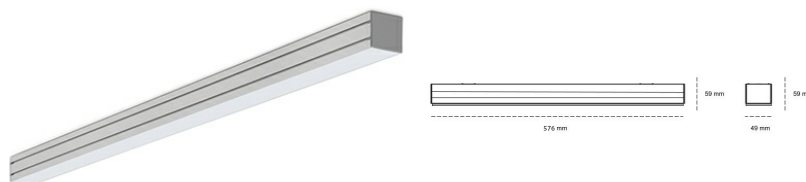

## LINEAR LED LINE M 940 21W 576mm OPAL GREY | ON/OFF |

Kod produktu: M056-K0001-2F940-##-C2O-ZLN7\_500-##-###

LED	SMD
Barwa światła	4000 [K] STANDARD
CRI	90
Strumień led chip	3054 [lm]
Strumień światła z oprawy	1527 [lm]
Zasilanie systemu	21 [W]
Wydajność oprawy oświetleniowej	73 [lm/W]
Kąt świecenia	OPAL
Sterowanie	ON/OFF
MacAdam	3 SDCM

### Linear LED

Oprawa profilowa ze źródłem światła LED. Dostępność w kolorze białym, czarnym i szarym. Na zamówienie istnieje możliwość lakierowania na dowolny kolor z palety RAL. Profil wykonany z aluminium. Możliwość montażu natynkowego lub na zawieszach. Dostępne przesłony: nano opal, micro pryzma, low UGR.

### OPRAWA

Waga	3,9 [kg]
Ochronność IP , IK , klasa	IP 20, IK 1,
Kolor oprawy	GREY
Rodzaj przesłony	Plastic
Napięcie zasilania	220-240V 50-60Hz

Uwaga: Wszystkie dane są wartościami typowymi. Tolerancja pomiarów +/-10%. Funkcje systemu mogą ulec zmianie wraz z ulepszeniami produktu ze względu na postęp techniczny.