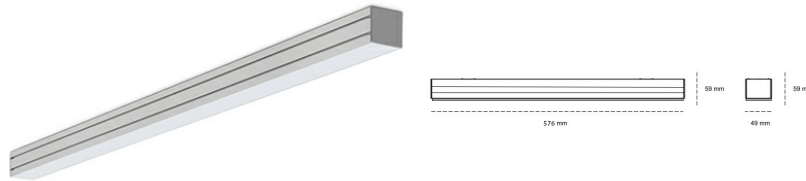

LINEAR LED LINE M 940 15W 576mm NANO OPAL GREY | ON/OFF |

LED	SMD
Barwa światła	4000 [K] STANDARD
CRI	90
Strumień led chip	1092 [lm]
Strumień światła z oprawy	644 [lm]
Zasilanie systemu	15 [W]
Wydajność oprawy oświetleniowej	43 [lm/W]
Kąt świecenia	NANO OPAL
Sterowanie	ON/OFF
MacAdam	3 SDCM

Linear LED

Oprawa profilowa ze źródłem światła LED. Dostępność w kolorze białym, czarnym i szarym. Na zamówienie istnieje możliwość lakierowania na dowolny kolor z palety RAL. Profil wykonany z aluminium. Możliwość montażu natynkowego lub na zawieszach. Dostępne przesłony: nano opal, micro pryzma, low UGR.

OPRAWA

Waga	3,9 [kg]
Ochronność IP , IK , klasa	IP 20, IK 1,
Kolor oprawy	GREY
Rodzaj przesłony	Plastic
Napięcie zasilania	220-240V 50-60Hz

Uwaga: Wszystkie dane są wartościami typowymi. Tolerancja pomiarów +/-10%. Funkcje systemu mogą ulec zmianie wraz z ulepszeniami produktu ze względu na postęp techniczny.

OPCJE

kolor oprawy do wyboru z palety RAL - na zapytanie, możliwość pomalowania oprawy z uzyskaniem efektu drewna, możliwość sterowania mocą świecenia za pomocą systemu CASAMBI / DALI możliwość zastosowania modułów Tunable White

Wygenerowano: 16.07.2024

+48 32 388 80 00

www.corra.pl
cora@cora.pl

Ulica: Ignatka Hakuby 18
41-914 Bytom, Polska