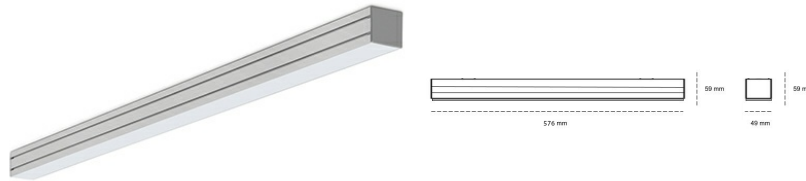

LINEAR LED LINE M 940 21W 576mm NANO OPAL GREY | ON/OFF |

LED	SMD
Barwa światła	4000 [K] STANDARD
CRI	90
Strumień led chip	3054 [lm]
Strumień światła z oprawy	1801 [lm]
Zasilanie systemu	21 [W]
Wydajność oprawy oświetleniowej	86 [lm/W]
Kąt świecenia	NANO OPAL
Sterowanie	ON/OFF
MacAdam	3 SDCM

Linear LED

Oprawa profilowa ze źródłem światła LED. Dostępność w kolorze białym, czarnym i szarym. Na zamówienie istnieje możliwość lakierowania na dowolny kolor z palety RAL. Profil wykonany z aluminium. Możliwość montażu natynkowego lub na zawieszach. Dostępne przesłony: nano opal, micro pryzma, low UGR.

OPRAWA

Waga	3,9 [kg]
Ochronność IP , IK , klasa	IP 20, IK 1,
Kolor oprawy	GREY
Rodzaj przesłony	Plastic
Napięcie zasilania	220-240V 50-60Hz

Uwaga: Wszystkie dane są wartościami typowymi. Tolerancja pomiarów +/-10%. Funkcje systemu mogą ulec zmianie wraz z ulepszeniami produktu ze względu na postęp techniczny.

OPCJE

kolor oprawy do wyboru z palety RAL - na zapytanie, możliwość pomalowania oprawy z uzyskaniem efektu drewna, możliwość sterowania mocą świecenia za pomocą systemu CASAMBI / DALI możliwość zastosowania modułów Tunable White

Wygenerowano: 14.08.2024

+48 32 388 80 00

www.corra.pl
cora@cora.pl

Ulica: Ignatka Hakuby 18
41-914 Bytom, Polska