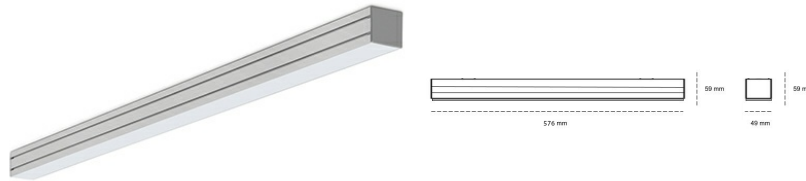

## LINEAR LED LINE M 935 15W 576mm OPAL GREY | ON/OFF |

Kod produktu: M056-K0001-2F935-##-C2O-ZLN9\_350-##-###

LED	SMD
Barwa światła	3500 [K] STANDARD
CRI	90
Strumień led chip	960 [lm]
Strumień światła z oprawy	480 [lm]
Zasilanie systemu	15 [W]
Wydajność oprawy oświetleniowej	32 [lm/W]
Kąt świecenia	OPAL
Sterowanie	ON/OFF
MacAdam	3 SDCM

### Linear LED

Oprawa profilowa ze źródłem światła LED. Dostępność w kolorze białym, czarnym i szarym. Na zamówienie istnieje możliwość lakierowania na dowolny kolor z palety RAL. Profil wykonany z aluminium. Możliwość montażu natynkowego lub na zawieszach. Dostępne przesłony: nano opal, micro pryzma, low UGR.

### OPRAWA

Waga	3,9 [kg]
Ochronność IP , IK , klasa	IP 20, IK 1,
Kolor oprawy	GREY
Rodzaj przesłony	Plastic
Napięcie zasilania	220-240V 50-60Hz

Uwaga: Wszystkie dane są wartościami typowymi. Tolerancja pomiarów +/-10%. Funkcje systemu mogą ulec zmianie wraz z ulepszeniami produktu ze względu na postęp techniczny.