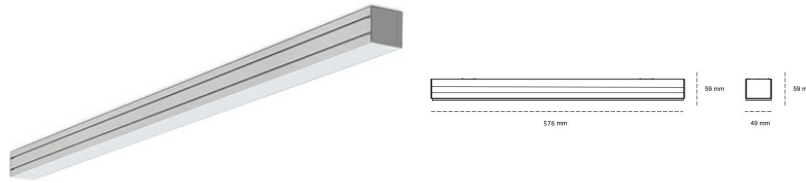

LINEAR LED LINE M 935 15W 576mm NANO OPAL GREY | ON/OFF |

Kod produktu: M056-K0001-2F935-##-C2F-ZLN9_350-###-###

LED	SMD
Barwa światła	3500 [K] STANDARD
CRI	90
Strumień led chip	960 [lm]
Strumień światła z oprawy	566 [lm]
Zasilanie systemu	15 [W]
Wydajność oprawy oświetleniowej	38 [lm/W]
Kąt świecenia	NANO OPAL
Sterowanie	ON/OFF
MacAdam	3 SDCM

Linear LED

Oprawa profilowa ze źródłem światła LED. Dostępność w kolorze białym, czarnym i szarym. Na zamówienie istnieje możliwość lakierowania na dowolny kolor z palety RAL. Profil wykonany z aluminium. Możliwość montażu natynkowego lub na zawieszach. Dostępne przesłony: nano opal, micro pryzma, low UGR.

OPRAWA

Waga	3,9 [kg]
Ochronność IP , IK , klasa	IP 20, IK 1,
Kolor oprawy	GREY
Rodzaj przesłony	Plastic
Napięcie zasilania	220-240V 50-60Hz

Uwaga: Wszystkie dane są wartościami typowymi. Tolerancja pomiarów +/-10%. Funkcje systemu mogą ulec zmianie wraz z ulepszeniami produktu ze względu na postęp techniczny.