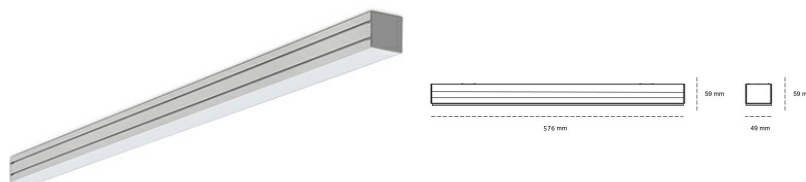

LINEAR LED LINE M 930 21W 576mm OPAL GREY | ON/OFF |

Kod produktu: M056-K0001-2F930-##-C2O-ZLN7_500-##-###

LED	SMD
Barwa światła	3000 [K] STANDARD
CRI	90
Strumień led chip	2580 [lm]
Strumień światła z oprawy	1290 [lm]
Zasilanie systemu	21 [W]
Wydajność oprawy oświetleniowej	61 [lm/W]
Kąt świecenia	OPAL
Sterowanie	ON/OFF
MacAdam	3 SDCM

Linear LED

Oprawa profilowa ze źródłem światła LED. Dostępność w kolorze białym, czarnym i szarym. Na zamówienie istnieje możliwość lakierowania na dowolny kolor z palety RAL. Profil wykonany z aluminium. Możliwość montażu natynkowego lub na zawieszach. Dostępne przesłony: nano opal, micro pryzma, low UGR.

OPRAWA

Waga	3,9 [kg]
Ochronność IP , IK , klasa	IP 20, IK 1,
Kolor oprawy	GREY
Rodzaj przesłony	Plastic
Napięcie zasilania	220-240V 50-60Hz

Uwaga: Wszystkie dane są wartościami typowymi. Tolerancja pomiarów +/-10%. Funkcje systemu mogą ulec zmianie wraz z ulepszeniami produktu ze względu na postęp techniczny.