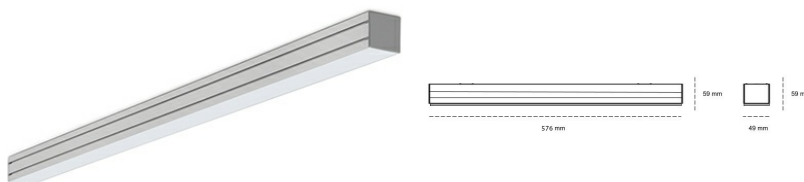

## LINEAR LED LINE M 930 21W 576mm MICROPRYZMA GREY | ON/OFF |

Kod produktu: M056-K0001-2F930-##-C2M-ZLN7\_500-##-###

LED	SMD
Barwa światła	3000 [K] STANDARD
CRI	90
Strumień led chip	2580 [lm]
Strumień światła z oprawy	1548 [lm]
Zasilanie systemu	21 [W]
Wydajność oprawy oświetleniowej	74 [lm/W]
Kąt świecenia	MICROPRYZMA
Sterowanie	ON/OFF
MacAdam	3 SDCM

### Linear LED

Oprawa profilowa ze źródłem światła LED. Dostępność w kolorze białym, czarnym i szarym. Na zamówienie istnieje możliwość lakierowania na dowolny kolor z palety RAL. Profil wykonany z aluminium. Możliwość montażu natynkowego lub na zawieszach. Dostępne przesłony: nano opal, micro pryzma, low UGR.

### OPRAWA

Waga	3,9 [kg]
Ochronność IP , IK , klasa	IP 20, IK 1,
Kolor oprawy	GREY
Rodzaj przesłony	Plastic
Napięcie zasilania	220-240V 50-60Hz

Uwaga: Wszystkie dane są wartościami typowymi. Tolerancja pomiarów +/-10%. Funkcje systemu mogą ulec zmianie wraz z ulepszeniami produktu ze względu na postęp techniczny.