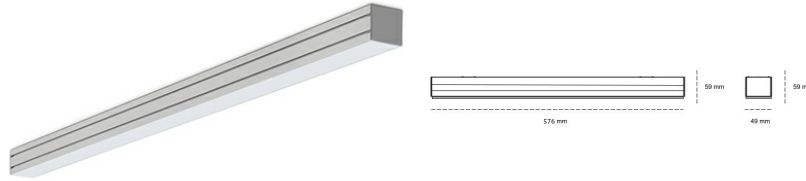

LINEAR LED LINE M 930 15W 576mm NANO OPAL GREY | ON/OFF |

Kod produktu: M056-K0001-2F930-##-C2F-ZLN9_350-###-###

LED	SMD
Barwa światła	3000 [K] STANDARD
CRI	90
Strumień led chip	930 [lm]
Strumień światła z oprawy	558 [lm]
Zasilanie systemu	15 [W]
Wydajność oprawy oświetleniowej	37 [lm/W]
Kąt świecenia	NANO OPAL
Sterowanie	ON/OFF
MacAdam	3 SDCM

Linear LED

Oprawa profilowa ze źródłem światła LED. Dostępność w kolorze białym, czarnym i szarym. Na zamówienie istnieje możliwość lakierowania na dowolny kolor z palety RAL. Profil wykonany z aluminium. Możliwość montażu natynkowego lub na zawieszach. Dostępne przesłony: nano opal, micro pryzma, low UGR.

OPRAWA

Waga	3,9 [kg]
Ochronność IP , IK , klasa	IP 20, IK 1,
Kolor oprawy	GREY
Rodzaj przesłony	Plastic
Napięcie zasilania	220-240V 50-60Hz

Uwaga: Wszystkie dane są wartościami typowymi. Tolerancja pomiarów +/-10%. Funkcje systemu mogą ulec zmianie wraz z ulepszeniami produktu ze względu na postęp techniczny.