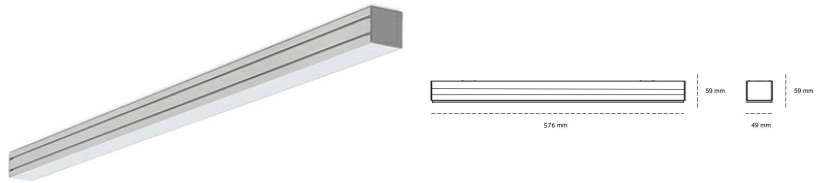

LINEAR LED LINE M 840 21W 576mm MICROPRYZMA GREY | ON/OFF |

LED	SMD
Barwa światła	4000 [K] STANDARD
CRI	80
Strumień led chip	3186 [lm]
Strumień światła z oprawy	1911 [lm]
Zasilanie systemu	21 [W]
Wydajność oprawy oświetleniowej	91 [lm/W]
Kąt świecenia	MICROPRYZMA
Sterowanie	ON/OFF
MacAdam	3 SDCM

Linear LED

Oprawa profilowa ze źródłem światła LED. Dostępność w kolorze białym, czarnym i szarym. Na zamówienie istnieje możliwość lakierowania na dowolny kolor z palety RAL. Profil wykonany z aluminium. Możliwość montażu natynkowego lub na zawieszach. Dostępne przesłony: nano opał, micro pryzma, low UGR.

OPRAWA

Waga	3,9 [kg]
Ochronność IP , IK , klasa	IP 20, IK 1,
Kolor oprawy	BLACK
Rodzaj przesłony	Plastic
Napięcie zasilania	220-240V 50-60Hz

Uwaga: Wszystkie dane są wartościami typowymi. Tolerancja pomiarów +/-10%. Funkcje systemu mogą ulec zmianie wraz z ulepszeniami produktu ze względu na postęp techniczny.

OPCJE

kolor oprawy do wyboru z palety RAL - na zapytanie, możliwość pomalowania oprawy z uzyskaniem efektu drewna, możliwość sterowania mocą świecenia za pomocą systemu CASAMBI / DALI możliwość zastosowania modułów Tunable White

Wygenerowano: 17.09.2024