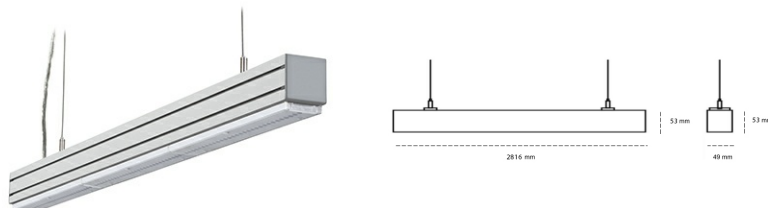

LINEAR LED LINE M LENS 940 61W 2816mm LENS 90° WHITE | ON/OFF |

LED	SMD
Barwa światła	4000 [K] STANDARD
CRI	90
Strumień led chip	9828 [lm]
Strumień światła z oprawy	9336 [lm]
Zasilanie systemu	61 [W]
Wydajność oprawy oświetleniowej	153 [lm/W]
Kąt świecenia	LENS 90°
Sterowanie	ON/OFF
MacAdam	3 SDCM

Linear LED

Oprawa profilowa ze źródłem światła LED. Dostępność w kolorze białym, czarnym i szarym. Na zamówienie istnieje możliwość lakierowania na dowolny kolor z palety RAL. Profil wykonany z aluminium. Możliwość montażu natynkowego lub na zawieszach. Dostępne przesłony: nano opal, micro pryzma, low UGR.

OPRAWA

Waga	3,9 [kg]
Ochronność IP , IK , klasa	IP 20, IK 1,
Kolor oprawy	WHITE
Rodzaj przesłony	Plastic
Napięcie zasilania	220-240V 50-60Hz

Uwaga: Wszystkie dane są wartościami typowymi. Tolerancja pomiarów +/-10%. Funkcje systemu mogą ulec zmianie wraz z ulepszeniami produktu ze względu na postęp techniczny.

OPCJE

kolor oprawy do wyboru z palety RAL - na zapytanie, możliwość pomalowania oprawy z uzyskaniem efektu drewna, możliwość sterowania mocą świecenia za pomocą systemu CASAMBI / DALI możliwość zastosowania modułów Tunable White

Wygenerowano: 14.08.2024

+48 32 388 80 00

www.corra.pl
cora@cora.pl

Ulica: Ignatza Hakuby 18
41-914 Bytom, Polska