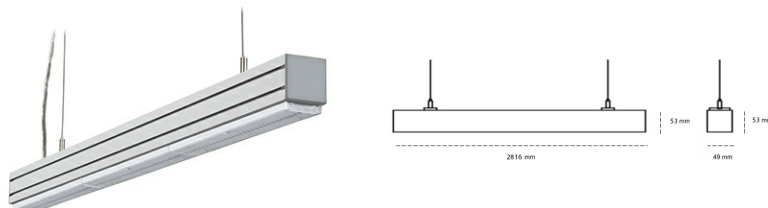

LINEAR LED LINE M LENS 940 61W 2816mm LENS 60° WHITE | ON/OFF |

LED	SMD
Barwa światła	4000 [K] STANDARD
CRI	90
Strumień led chip	9828 [lm]
Strumień światła z oprawy	9336 [lm]
Zasilanie systemu	61 [W]
Wydajność oprawy oświetleniowej	153 [lm/W]
Kąt świecenia	LENS 60°
Sterowanie	ON/OFF
MacAdam	3 SDCM

Linear LED

Oprawa profilowa ze źródłem światła LED. Dostępność w kolorze białym, czarnym i szarym. Na zamówienie istnieje możliwość lakierowania na dowolny kolor z palety RAL. Profil wykonany z aluminium. Możliwość montażu natynkowego lub na zawieszach. Dostępne przesłony: nano opal, micro pryzma, low UGR.

OPRAWA

Waga	3,9 [kg]
Ochronność IP , IK , klasa	IP 20, IK 1,
Kolor oprawy	WHITE
Rodzaj przesłony	Plastic
Napięcie zasilania	220-240V 50-60Hz

Uwaga: Wszystkie dane są wartościami typowymi. Tolerancja pomiarów +/-10%. Funkcje systemu mogą ulec zmianie wraz z ulepszeniami produktu ze względu na postęp techniczny.

OPCJE

kolor oprawy do wyboru z palety RAL - na zapytanie, możliwość pomalowania oprawy z uzyskaniem efektu drewna, możliwość sterowania mocą świecenia za pomocą systemu CASAMBI / DALI możliwość zastosowania modułów Tunable White

Wygenerowano: 16.07.2024

+48 32 388 80 00

www.corra.pl
cora@cora.pl

Ulica: Ignatza Hakuby 18
41-914 Bytom, Polska