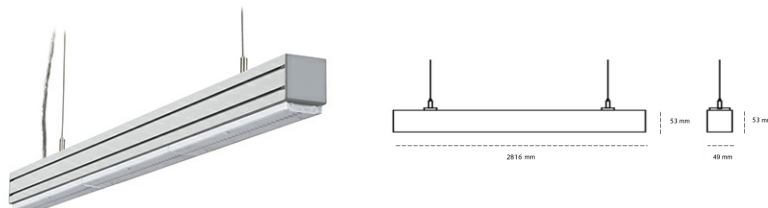

LINEAR LED LINE M LENS 935 88W 2816mm LENS 90° WHITE | ON/OFF |

LED	SMD
Barwa światła	3500 [K] STANDARD
CRI	90
Strumień led chip	13350 [lm]
Strumień światła z oprawy	12682 [lm]
Zasilanie systemu	88 [W]
Wydajność oprawy oświetleniowej	144 [lm/W]
Kąt świecenia	LENS 90°
Sterowanie	ON/OFF
MacAdam	3 SDCM

Linear LED

Oprawa profilowa ze źródłem światła LED. Dostępność w kolorze białym, czarnym i szarym. Na zamówienie istnieje możliwość lakierowania na dowolny kolor z palety RAL. Profil wykonany z aluminium. Możliwość montażu natynkowego lub na zawieszach. Dostępne przesłony: nano opal, micro pryzma, low UGR.

OPRAWA

Waga	3,9 [kg]
Ochronność IP , IK , klasa	IP 20, IK 1,
Kolor oprawy	WHITE
Rodzaj przesłony	Plastic
Napięcie zasilania	220-240V 50-60Hz

Uwaga: Wszystkie dane są wartościami typowymi. Tolerancja pomiarów +/-10%. Funkcje systemu mogą ulec zmianie wraz z ulepszeniami produktu ze względu na postęp techniczny.

OPCJE

kolor oprawy do wyboru z palety RAL - na zapytanie, możliwość pomalowania oprawy z uzyskaniem efektu drewna, możliwość sterowania mocą świecenia za pomocą systemu CASAMBI / DALI możliwość zastosowania modułów Tunable White

Wygenerowano: 16.07.2024

+48 32 388 80 00

www.corra.pl
cora@cora.pl

Ulica: Ignatza Hakuby 18
41-914 Bytom, Polska