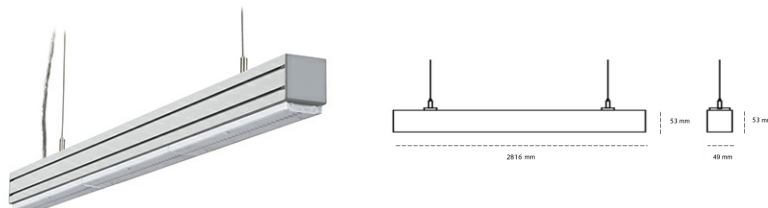

LINEAR LED LINE M LENS 930 61W 2816mm LENS 90° WHITE | ON/OFF |

LED	SMD
Barwa światła	3000 [K] STANDARD
CRI	90
Strumień led chip	8370 [lm]
Strumień światła z oprawy	7951 [lm]
Zasilanie systemu	61 [W]
Wydajność oprawy oświetleniowej	130 [lm/W]
Kąt świecenia	LENS 90°
Sterowanie	ON/OFF
MacAdam	3 SDCM

Linear LED

Oprawa profilowa ze źródłem światła LED. Dostępność w kolorze białym, czarnym i szarym. Na zamówienie istnieje możliwość lakierowania na dowolny kolor z palety RAL. Profil wykonany z aluminium. Możliwość montażu natynkowego lub na zawieszach. Dostępne przesłony: nano opal, micro pryzma, low UGR.

OPRAWA

Waga	3,9 [kg]
Ochronność IP , IK , klasa	IP 20, IK 1,
Kolor oprawy	WHITE
Rodzaj przesłony	Plastic
Napięcie zasilania	220-240V 50-60Hz

Uwaga: Wszystkie dane są wartościami typowymi. Tolerancja pomiarów +/-10%. Funkcje systemu mogą ulec zmianie wraz z ulepszeniami produktu ze względu na postęp techniczny.

OPCJE

kolor oprawy do wyboru z palety RAL - na zapytanie, możliwość pomalowania oprawy z uzyskaniem efektu drewna, możliwość sterowania mocą świecenia za pomocą systemu CASAMBI / DALI możliwość zastosowania modułów Tunable White

Wygenerowano: 16.07.2024

+48 32 388 80 00

www.cora.pl
cora@cora.pl

Ulica: Ignatza Hakuby 18
41-914 Bytom, Polska