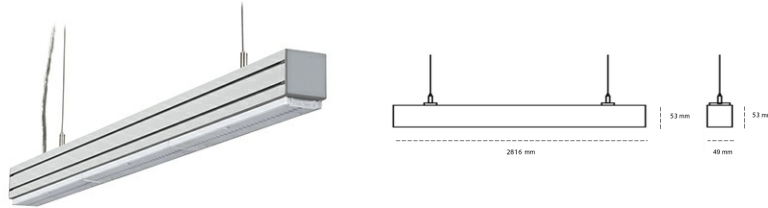

LINEAR LED LINE M LENS 930 61W 2816mm LENS 110° WHITE | ON/OFF |

LED	SMD
Barwa światła	3000 [K] STANDARD
CRI	90
Strumień led chip	8370 [lm]
Strumień światła z oprawy	7951 [lm]
Zasilanie systemu	61 [W]
Wydajność oprawy oświetleniowej	130 [lm/W]
Kąt świecenia	LENS 110°
Sterowanie	ON/OFF
MacAdam	3 SDCM

Linear LED

Oprawa profilowa ze źródłem światła LED. Dostępność w kolorze białym, czarnym i szarym. Na zamówienie istnieje możliwość lakierowania na dowolny kolor z palety RAL. Profil wykonany z aluminium. Możliwość montażu natynkowego lub na zawieszach. Dostępne przesłony: nano opal, micro pryzma, low UGR.

OPRAWA

Waga	3,9 [kg]
Ochronność IP , IK , klasa	IP 20, IK 1,
Kolor oprawy	WHITE
Rodzaj przesłony	Plastic
Napięcie zasilania	220-240V 50-60Hz

Uwaga: Wszystkie dane są wartościami typowymi. Tolerancja pomiarów +/-10%. Funkcje systemu mogą ulec zmianie wraz z ulepszeniami produktu ze względu na postęp techniczny.

OPCJE

kolor oprawy do wyboru z palety RAL - na zapytanie, możliwość pomalowania oprawy z uzyskaniem efektu drewna, możliwość sterowania mocą świecenia za pomocą systemu CASAMBI / DALI możliwość zastosowania modułów Tunable White

Wygenerowano: 14.08.2024

+48 32 388 80 00

www.corra.pl
cora@cora.pl

Ulica: Ignatza Hakuby 18
41-914 Bytom, Polska