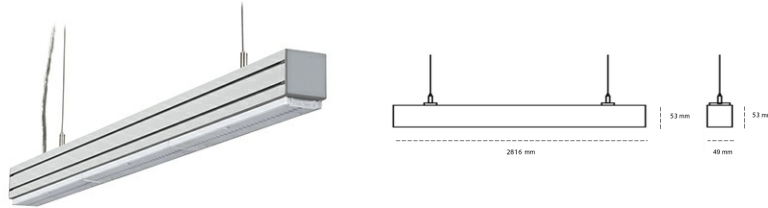

LINEAR LED LINE M LENS 930 88W 2816mm LENS 110° WHITE | ON/OFF |

LED	SMD
Barwa światła	3000 [K] STANDARD
CRI	90
Strumień led chip	12900 [lm]
Strumień światła z oprawy	12255 [lm]
Zasilanie systemu	88 [W]
Wydajność oprawy oświetleniowej	139 [lm/W]
Kąt świecenia	LENS 110°
Sterowanie	ON/OFF
MacAdam	3 SDCM

Linear LED

Oprawa profilowa ze źródłem światła LED. Dostępność w kolorze białym, czarnym i szarym. Na zamówienie istnieje możliwość lakierowania na dowolny kolor z palety RAL. Profil wykonany z aluminium. Możliwość montażu natynkowego lub na zawieszach. Dostępne przesłony: nano opal, micro pryzma, low UGR.

OPRAWA

Waga	3,9 [kg]
Ochronność IP , IK , klasa	IP 20, IK 1,
Kolor oprawy	WHITE
Rodzaj przesłony	Plastic
Napięcie zasilania	220-240V 50-60Hz

Uwaga: Wszystkie dane są wartościami typowymi. Tolerancja pomiarów +/-10%. Funkcje systemu mogą ulec zmianie wraz z ulepszeniami produktu ze względu na postęp techniczny.

OPCJE

kolor oprawy do wyboru z palety RAL - na zapytanie, możliwość pomalowania oprawy z uzyskaniem efektu drewna, możliwość sterowania mocą świecenia za pomocą systemu CASAMBI / DALI możliwość zastosowania modułów Tunable White

Wygenerowano: 16.07.2024

+48 32 388 80 00

www.corra.pl
cora@cora.pl

Ulica: Ignatza Hakuby 18
41-914 Bytom, Polska