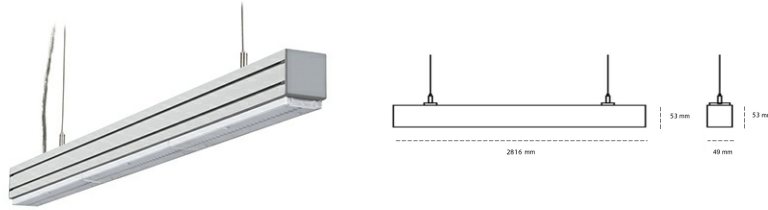

LINEAR LED LINE M LENS 840 88W 2816mm LENS 60° WHITE | ON/OFF |

LED	SMD
Barwa światła	4000 [K] STANDARD
CRI	80
Strumień led chip	15930 [lm]
Strumień światła z oprawy	15133 [lm]
Zasilanie systemu	88 [W]
Wydajność oprawy oświetleniowej	172 [lm/W]
Kąt świecenia	LENS 60°
Sterowanie	ON/OFF
MacAdam	3 SDCM

Linear LED

Oprawa profilowa ze źródłem światła LED. Dostępność w kolorze białym, czarnym i szarym. Na zamówienie istnieje możliwość lakierowania na dowolny kolor z palety RAL. Profil wykonany z aluminium. Możliwość montażu natynkowego lub na zawieszach. Dostępne przesłony: nano opal, micro pryzma, low UGR.

OPRAWA

Waga	3,9 [kg]
Ochronność IP , IK , klasa	IP 20, IK 1,
Kolor oprawy	WHITE
Rodzaj przesłony	Plastic
Napięcie zasilania	220-240V 50-60Hz

Uwaga: Wszystkie dane są wartościami typowymi. Tolerancja pomiarów +/-10%. Funkcje systemu mogą ulec zmianie wraz z ulepszeniami produktu ze względu na postęp techniczny.

OPCJE

kolor oprawy do wyboru z palety RAL - na zapytanie, możliwość pomalowania oprawy z uzyskaniem efektu drewna, możliwość sterowania mocą świecenia za pomocą systemu CASAMBI / DALI możliwość zastosowania modułów Tunable White

Wygenerowano: 16.07.2024

+48 32 388 80 00

www.corra.pl
cora@cora.pl

Ulica: Ignatza Hakuby 18
41-914 Bytom, Polska