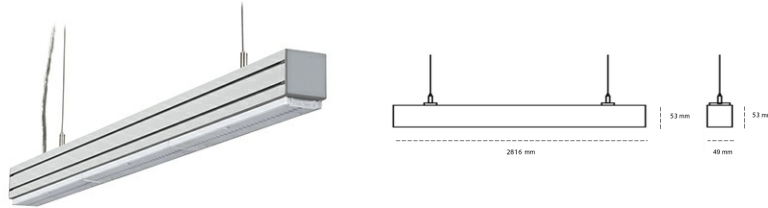

LINEAR LED LINE M LENS 840 88W 2816mm LENS 30° WHITE | ON/OFF |

LED	SMD
Barwa światła	4000 [K] STANDARD
CRI	80
Strumień led chip	15930 [lm]
Strumień światła z oprawy	15133 [lm]
Zasilanie systemu	88 [W]
Wydajność oprawy oświetleniowej	172 [lm/W]
Kąt świecenia	LENS 30°
Sterowanie	ON/OFF
MacAdam	3 SDCM

Linear LED

Oprawa profilowa ze źródłem światła LED. Dostępność w kolorze białym, czarnym i szarym. Na zamówienie istnieje możliwość lakierowania na dowolny kolor z palety RAL. Profil wykonany z aluminium. Możliwość montażu natynkowego lub na zawieszach. Dostępne przesłony: nano opal, micro pryzma, low UGR.

OPRAWA

Waga	3,9 [kg]
Ochronność IP , IK , klasa	IP 20, IK 1,
Kolor oprawy	WHITE
Rodzaj przesłony	Plastic
Napięcie zasilania	220-240V 50-60Hz

Uwaga: Wszystkie dane są wartościami typowymi. Tolerancja pomiarów +/-10%. Funkcje systemu mogą ulec zmianie wraz z ulepszeniami produktu ze względu na postęp techniczny.

OPCJE

kolor oprawy do wyboru z palety RAL - na zapytanie, możliwość pomalowania oprawy z uzyskaniem efektu drewna, możliwość sterowania mocą świecenia za pomocą systemu CASAMBI / DALI możliwość zastosowania modułów Tunable White

Wygenerowano: 16.07.2024

+48 32 388 80 00

www.corra.pl
cora@cora.pl

Ulica: Ignatza Hakuby 18
41-914 Bytom, Polska