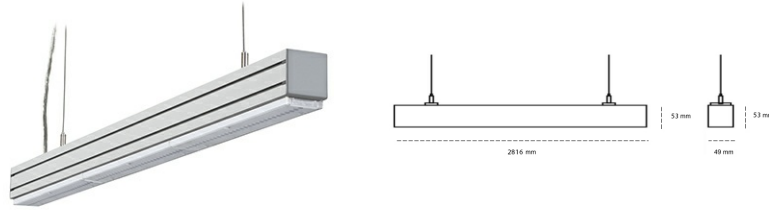

LINEAR LED LINE M LENS 840 88W 2816mm LENS 110° WHITE | ON/OFF |

Kod produktu: L280-K0003-0F840-##-B11-ZLN5_500-###-###

LED	SMD
Barwa światła	4000 [K] STANDARD
CRI	80
Strumień led chip	15930 [lm]
Strumień światła z oprawy	15133 [lm]
Zasilanie systemu	88 [W]
Wydajność oprawy oświetleniowej	172 [lm/W]
Kąt świecenia	LENS 110°
Sterowanie	ON/OFF
MacAdam	3 SDCM

Linear LED

Oprawa profilowa ze źródłem światła LED. Dostępność w kolorze białym, czarnym i szarym. Na zamówienie istnieje możliwość lakierowania na dowolny kolor z palety RAL. Profil wykonany z aluminium. Możliwość montażu natynkowego lub na zawieszach. Dostępne przesłony: nano opal, micro pryzma, low UGR.

OPRAWA

Waga	3,9 [kg]
Ochronność IP , IK , klasa	IP 20, IK 1,
Kolor oprawy	WHITE
Rodzaj przesłony	Plastic
Napięcie zasilania	220-240V 50-60Hz

Uwaga: Wszystkie dane są wartościami typowymi. Tolerancja pomiarów +/-10%. Funkcje systemu mogą ulec zmianie wraz z ulepszeniami produktu ze względu na postęp techniczny.