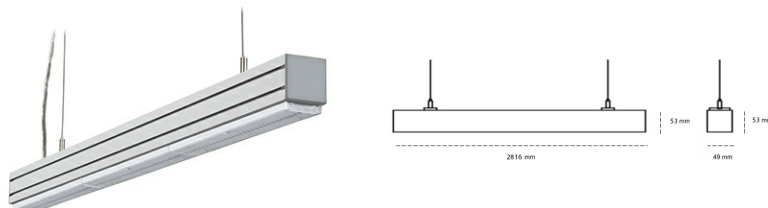

LINEAR LED LINE M LENS 830 61W 2816mm LENS 90° WHITE | ON/OFF |

LED	SMD
Barwa światła	3000 [K] STANDARD
CRI	80
Strumień led chip	9828 [lm]
Strumień światła z oprawy	9336 [lm]
Zasilanie systemu	61 [W]
Wydajność oprawy oświetleniowej	153 [lm/W]
Kąt świecenia	LENS 90°
Sterowanie	ON/OFF
MacAdam	3 SDCM

Linear LED

Oprawa profilowa ze źródłem światła LED. Dostępność w kolorze białym, czarnym i szarym. Na zamówienie istnieje możliwość lakierowania na dowolny kolor z palety RAL. Profil wykonany z aluminium. Możliwość montażu natynkowego lub na zawieszach. Dostępne przesłony: nano opal, micro pryzma, low UGR.

OPRAWA

Waga	3,9 [kg]
Ochronność IP , IK , klasa	IP 20, IK 1,
Kolor oprawy	WHITE
Rodzaj przesłony	Plastic
Napięcie zasilania	220-240V 50-60Hz

Uwaga: Wszystkie dane są wartościami typowymi. Tolerancja pomiarów +/-10%. Funkcje systemu mogą ulec zmianie wraz z ulepszeniami produktu ze względu na postęp techniczny.

OPCJE

kolor oprawy do wyboru z palety RAL - na zapytanie, możliwość pomalowania oprawy z uzyskaniem efektu drewna, możliwość sterowania mocą świecenia za pomocą systemu CASAMBI / DALI możliwość zastosowania modułów Tunable White

Wygenerowano: 16.07.2024

+48 32 388 80 00

www.corra.pl
cora@cora.pl

Ulica: Ignatza Hakuby 18
41-914 Bytom, Polska