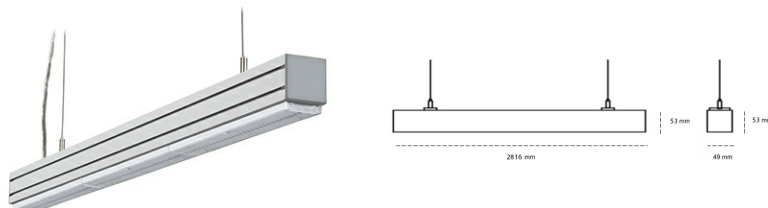

LINEAR LED LINE M LENS 830 88W 2816mm LENS 60° WHITE | ON/OFF |

LED	SMD
Barwa światła	3000 [K] STANDARD
CRI	80
Strumień led chip	15270 [lm]
Strumień światła z oprawy	14506 [lm]
Zasilanie systemu	88 [W]
Wydajność oprawy oświetleniowej	165 [lm/W]
Kąt świecenia	LENS 60°
Sterowanie	ON/OFF
MacAdam	3 SDCM

Linear LED

Oprawa profilowa ze źródłem światła LED. Dostępność w kolorze białym, czarnym i szarym. Na zamówienie istnieje możliwość lakierowania na dowolny kolor z palety RAL. Profil wykonany z aluminium. Możliwość montażu natynkowego lub na zawieszach. Dostępne przesłony: nano opal, micro pryzma, low UGR.

OPRAWA

Waga	3,9 [kg]
Ochronność IP , IK , klasa	IP 20, IK 1,
Kolor oprawy	WHITE
Rodzaj przesłony	Plastic
Napięcie zasilania	220-240V 50-60Hz

Uwaga: Wszystkie dane są wartościami typowymi. Tolerancja pomiarów +/-10%. Funkcje systemu mogą ulec zmianie wraz z ulepszeniami produktu ze względu na postęp techniczny.

OPCJE

kolor oprawy do wyboru z palety RAL - na zapytanie, możliwość pomalowania oprawy z uzyskaniem efektu drewna, możliwość sterowania mocą świecenia za pomocą systemu CASAMBI / DALI możliwość zastosowania modułów Tunable White

Wygenerowano: 16.07.2024

+48 32 388 80 00

www.corra.pl
cora@cora.pl

Ulica: Ignatza Hakuby 18
41-914 Bytom, Polska