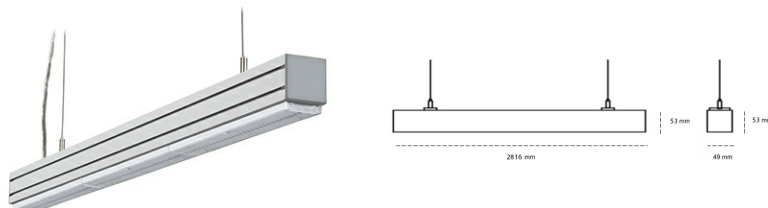

LINEAR LED LINE M LENS 830 61W 2816mm LENS 30° WHITE | ON/OFF |

LED	SMD
Barwa światła	3000 [K] STANDARD
CRI	80
Strumień led chip	9828 [lm]
Strumień światła z oprawy	9336 [lm]
Zasilanie systemu	61 [W]
Wydajność oprawy oświetleniowej	153 [lm/W]
Kąt świecenia	LENS 30°
Sterowanie	ON/OFF
MacAdam	3 SDCM

Linear LED

Oprawa profilowa ze źródłem światła LED. Dostępność w kolorze białym, czarnym i szarym. Na zamówienie istnieje możliwość lakierowania na dowolny kolor z palety RAL. Profil wykonany z aluminium. Możliwość montażu natynkowego lub na zawieszach. Dostępne przesłony: nano opal, micro pryzma, low UGR.

OPRAWA

Waga	3,9 [kg]
Ochronność IP , IK , klasa	IP 20, IK 1,
Kolor oprawy	WHITE
Rodzaj przesłony	Plastic
Napięcie zasilania	220-240V 50-60Hz

Uwaga: Wszystkie dane są wartościami typowymi. Tolerancja pomiarów +/-10%. Funkcje systemu mogą ulec zmianie wraz z ulepszeniami produktu ze względu na postęp techniczny.

OPCJE

kolor oprawy do wyboru z palety RAL - na zapytanie, możliwość pomalowania oprawy z uzyskaniem efektu drewna, możliwość sterowania mocą świecenia za pomocą systemu CASAMBI / DALI możliwość zastosowania modułów Tunable White

Wygenerowano: 14.08.2024

+48 32 388 80 00

www.cora.pl
cora@cora.pl

Ulica: Ignatza Hakuby 18
41-914 Bytom, Polska