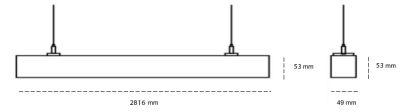

LINEAR LED LINE M LENS 830 61W 2816mm LENS 110° WHITE | ON/OFF |

LED	SMD
Barwa światła	3000 [K] STANDARD
CRI	80
Strumień led chip	9828 [lm]
Strumień światła z oprawy	9336 [lm]
Zasilanie systemu	61 [W]
Wydajność oprawy oświetleniowej	153 [lm/W]
Kąt świecenia	LENS 110°
Sterowanie	ON/OFF
MacAdam	3 SDCM

Linear LED

Oprawa profilowa ze źródłem światła LED. Dostępność w kolorze białym, czarnym i szarym. Na zamówienie istnieje możliwość lakierowania na dowolny kolor z palety RAL. Profil wykonany z aluminium. Możliwość montażu natynkowego lub na zawieszach. Dostępne przesłony: nano opał, micro pryzma, low UGR.

OPRAWA

Waga	3,9 [kg]
Ochronność IP , IK , klasa	IP 20, IK 1,
Kolor oprawy	Plastic
Rodzaj przesłony	220-240V 50-60Hz
Napięcie zasilania	

Uwaga: Wszystkie dane są wartościami typowymi. Tolerancja pomiarów +/-10%. Funkcje systemu mogą ulec zmianie wraz z ulepszeniami produktu ze względu na postęp techniczny.

OPCJE

kolor oprawy do wyboru z palety RAL - na zapytanie, możliwość pomalowania oprawy z uzyskaniem efektu drewna, możliwość sterowania mocą świecenia za pomocą systemu CASAMBI / DALI możliwość zastosowania modułów Tunable White

Wygenerowano: 17.09.2024