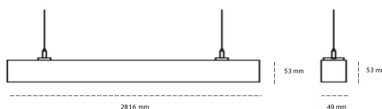

# LINEAR LED LINE M LENS 935 61W 2816mm LENS SYMETRIC ( BATWING ) BLACK | ON/OFF |

Kod produktu: L280-K0002-0F935-##-BBW-ZLN8\_350-##-###

LED	SMD
Barwa światła	3500 [K] STANDARD
CRI	90
Strumień led chip	8640 [lm]
Strumień światła z oprawy	8208 [lm]
Zasilanie systemu	61 [W]
Wydajność oprawy oświetleniowej	135 [lm/W]
Kąt świecenia	LENS SYMETRIC ( BATWING )
Sterowanie	ON/OFF
MacAdam	3 SDCM

## OPRAWA

Waga	3,9 [kg]
Ochronność IP , IK , klasa	IP 20, IK 1,
Kolor oprawy	BLACK
Rodzaj przesłony	Plastic
Napięcie zasilania	220-240V 50-60Hz

Uwaga: Wszystkie dane są wartościami typowymi. Tolerancja pomiarów +/-10%. Funkcje systemu mogą ulec zmianie wraz z ulepszeniami produktu ze względu na postęp techniczny.