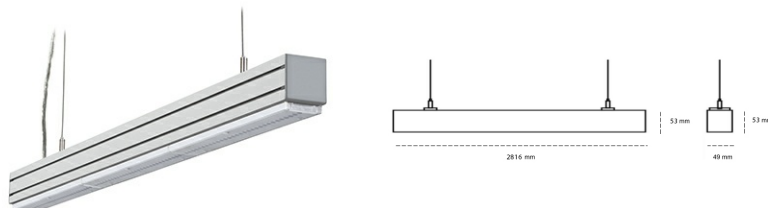

LINEAR LED LINE M LENS 935 88W 2816mm LENS 60° BLACK | ON/OFF |

LED	SMD
Barwa światła	3500 [K] STANDARD
CRI	90
Strumień led chip	13350 [lm]
Strumień światła z oprawy	12682 [lm]
Zasilanie systemu	88 [W]
Wydajność oprawy oświetleniowej	144 [lm/W]
Kąt świecenia	LENS 60°
Sterowanie	ON/OFF
MacAdam	3 SDCM

Linear LED

Oprawa profilowa ze źródłem światła LED. Dostępność w kolorze białym, czarnym i szarym. Na zamówienie istnieje możliwość lakierowania na dowolny kolor z palety RAL. Profil wykonany z aluminium. Możliwość montażu natynkowego lub na zawieszach. Dostępne przesłony: nano opal, micro pryzma, low UGR.

OPRAWA

Waga	3,9 [kg]
Ochronność IP , IK , klasa	IP 20, IK 1,
Kolor oprawy	BLACK
Rodzaj przesłony	Plastic
Napięcie zasilania	220-240V 50-60Hz

Uwaga: Wszystkie dane są wartościami typowymi. Tolerancja pomiarów +/-10%. Funkcje systemu mogą ulec zmianie wraz z ulepszeniami produktu ze względu na postęp techniczny.

OPCJE

kolor oprawy do wyboru z palety RAL - na zapytanie, możliwość pomalowania oprawy z uzyskaniem efektu drewna, możliwość sterowania mocą świecenia za pomocą systemu CASAMBI / DALI możliwość zastosowania modułów Tunable White

Wygenerowano: 16.07.2024

+48 32 388 80 00

www.corra.pl
cora@cora.pl

Ulica: Ignatza Hakuby 18
41-914 Bytom, Polska