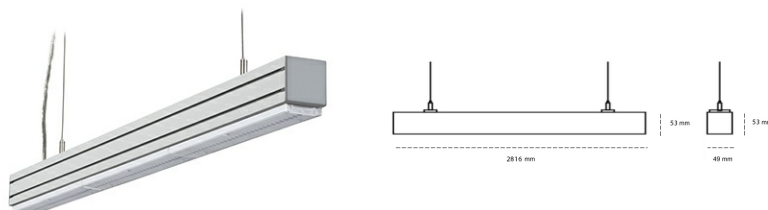

LINEAR LED LINE M LENS 935 61W 2816mm LENS 30° BLACK | ON/OFF |

LED	SMD
Barwa światła	3500 [K] STANDARD
CRI	90
Strumień led chip	8640 [lm]
Strumień światła z oprawy	8208 [lm]
Zasilanie systemu	61 [W]
Wydajność oprawy oświetleniowej	135 [lm/W]
Kąt świecenia	LENS 30°
Sterowanie	ON/OFF
MacAdam	3 SDCM

Linear LED

Oprawa profilowa ze źródłem światła LED. Dostępność w kolorze białym, czarnym i szarym. Na zamówienie istnieje możliwość lakierowania na dowolny kolor z palety RAL. Profil wykonany z aluminium. Możliwość montażu natynkowego lub na zawieszach. Dostępne przesłony: nano opal, micro pryzma, low UGR.

OPRAWA

Waga	3,9 [kg]
Ochronność IP , IK , klasa	IP 20, IK 1,
Kolor oprawy	BLACK
Rodzaj przesłony	Plastic
Napięcie zasilania	220-240V 50-60Hz

Uwaga: Wszystkie dane są wartościami typowymi. Tolerancja pomiarów +/-10%. Funkcje systemu mogą ulec zmianie wraz z ulepszeniami produktu ze względu na postęp techniczny.

OPCJE

kolor oprawy do wyboru z palety RAL - na zapytanie, możliwość pomalowania oprawy z uzyskaniem efektu drewna, możliwość sterowania mocą świecenia za pomocą systemu CASAMBI / DALI możliwość zastosowania modułów Tunable White

Wygenerowano: 14.08.2024

+48 32 388 80 00

www.corra.pl
cora@cora.pl

Ulica: Ignatza Hakuby 18
41-914 Bytom, Polska