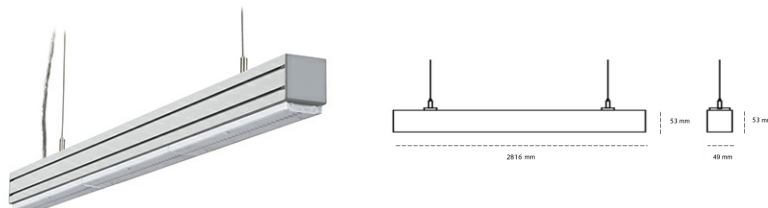

LINEAR LED LINE M LENS 935 88W 2816mm LENS 110° BLACK | ON/OFF |

LED	SMD
Barwa światła	3500 [K] STANDARD
CRI	90
Strumień led chip	13350 [lm]
Strumień światła z oprawy	12682 [lm]
Zasilanie systemu	88 [W]
Wydajność oprawy oświetleniowej	144 [lm/W]
Kąt świecenia	LENS 110°
Sterowanie	ON/OFF
MacAdam	3 SDCM

Linear LED

Oprawa profilowa ze źródłem światła LED. Dostępność w kolorze białym, czarnym i szarym. Na zamówienie istnieje możliwość lakierowania na dowolny kolor z palety RAL. Profil wykonany z aluminium. Możliwość montażu natynkowego lub na zawieszach. Dostępne przesłony: nano opal, micro pryzma, low UGR.

OPRAWA

Waga	3,9 [kg]
Ochronność IP , IK , klasa	IP 20, IK 1,
Kolor oprawy	BLACK
Rodzaj przesłony	Plastic
Napięcie zasilania	220-240V 50-60Hz

Uwaga: Wszystkie dane są wartościami typowymi. Tolerancja pomiarów +/-10%. Funkcje systemu mogą ulec zmianie wraz z ulepszeniami produktu ze względu na postęp techniczny.

OPCJE

kolor oprawy do wyboru z palety RAL - na zapytanie, możliwość pomalowania oprawy z uzyskaniem efektu drewna, możliwość sterowania mocą świecenia za pomocą systemu CASAMBI / DALI możliwość zastosowania modułów Tunable White

Wygenerowano: 14.08.2024

+48 32 388 80 00

www.corra.pl
cora@cora.pl

Ulica: Ignatza Hakuby 18
41-914 Bytom, Polska