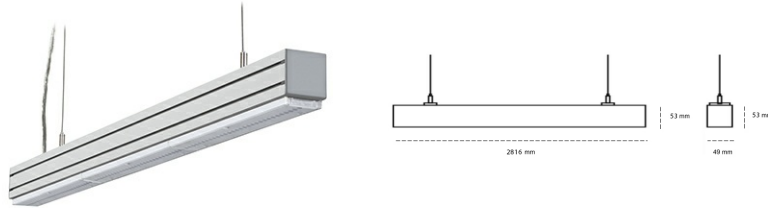

LINEAR LED LINE M LENS 830 88W 2816mm LENS SYMETRIC (BATWING) BLACK | ON/OFF |

Kod produktu: L280-K0002-0F830-##-BBW-ZLN5_500-##-###

| | |
|---------------------------------|---------------------------|
| LED | SMD |
| Barwa światła | 3000 [K] STANDARD |
| CRI | 80 |
| Strumień led chip | 15270 [lm] |
| Strumień światła z oprawy | 14506 [lm] |
| Zasilanie systemu | 88 [W] |
| Wydajność oprawy oświetleniowej | 165 [lm/W] |
| Kąt świecenia | LENS SYMETRIC (BATWING) |
| Sterowanie | ON/OFF |
| MacAdam | 3 SDCM |

Linear LED

Oprawa profilowa ze źródłem światła LED. Dostępność w kolorze białym, czarnym i szarym. Na zamówienie istnieje możliwość lakierowania na dowolny kolor z palety RAL. Profil wykonany z aluminium. Możliwość montażu natynkowego lub na zawieszach. Dostępne przesłony: nano opal, micro pryzma, low UGR.

OPRAWA

| | |
|----------------------------|------------------|
| Waga | 3,9 [kg] |
| Ochronność IP , IK , klasa | IP 20, IK 1, |
| Kolor oprawy | BLACK |
| Rodzaj przesłony | Plastic |
| Napięcie zasilania | 220-240V 50-60Hz |

Uwaga: Wszystkie dane są wartościami typowymi. Tolerancja pomiarów +/-10%. Funkcje systemu mogą ulec zmianie wraz z ulepszeniami produktu ze względu na postęp techniczny.

OPCJE

kolor oprawy do wyboru z palety RAL - na zapytanie, możliwość pomalowania oprawy z uzyskaniem efektu drewna, możliwość sterowania mocą świecenia za pomocą systemu CASAMBI / DALI możliwość zastosowania modułów Tunable White