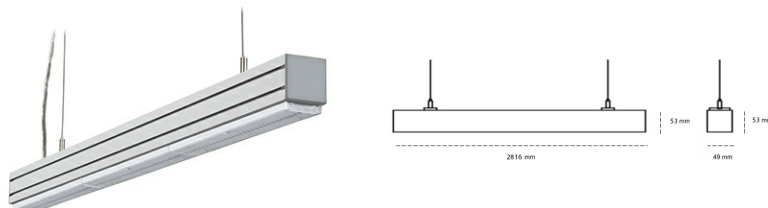

## LINEAR LED LINE M LENS 940 88W 2816mm LENS SYMETRIC ( BATWING ) GREY | ON/OFF |

Kod produktu: L280-K0001-0F940-##-BBW-ZLN5\_500-##-###

|                                 |                           |
|---------------------------------|---------------------------|
| LED                             | SMD                       |
| Barwa światła                   | 4000 [K] STANDARD         |
| CRI                             | 90                        |
| Strumień led chip               | 15270 [lm]                |
| Strumień światła z oprawy       | 14506 [lm]                |
| Zasilanie systemu               | 88 [W]                    |
| Wydajność oprawy oświetleniowej | 165 [lm/W]                |
| Kąt świecenia                   | LENS SYMETRIC ( BATWING ) |
| Sterowanie                      | ON/OFF                    |
| MacAdam                         | 3 SDCM                    |

### Linear LED

Oprawa profilowa ze źródłem światła LED. Dostępność w kolorze białym, czarnym i szarym. Na zamówienie istnieje możliwość lakierowania na dowolny kolor z palety RAL. Profil wykonany z aluminium. Możliwość montażu natynkowego lub na zawieszach. Dostępne przesłony: nano opal, micro pryzma, low UGR.

### OPRAWA

|                            |                  |
|----------------------------|------------------|
| Waga                       | 3,9 [kg]         |
| Ochronność IP , IK , klasa | IP 20, IK 1,     |
| Kolor oprawy               | GREY             |
| Rodzaj przesłony           | Plastic          |
| Napięcie zasilania         | 220-240V 50-60Hz |